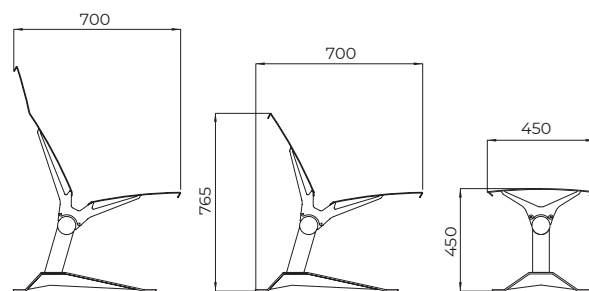

Características · Specifications · Caraterísticas

- Tandem para interior o exterior disponible en 2, 3, 4 y 5 butacas.
- Tandem for in or outdoors available in 2, 3, 4 and 5 seats.
- Tandem para interior ou exterior disponível em 2, 3, 4 e 5 assentos.

Materiales · Materials · Materiais

- Chapa de acero inoxidable y tubo de acero inoxidable.
- Stainless steel sheet and stainless steel tube.
- Chapa de aço inoxidável e tubo de aço inoxidável.

Terminación · Finishes · Acabamento

- Acero inoxidable.
- Stainless steel.
- Aço inoxidável.

Fijación · Mounting · Fixação

- Abulonado al piso, o apoyado sobre topes de goma.
- Bolted to the floor, or supported on rubber pads.
- Parafusado ou apoiado ao piso sobre proteção de borracha.

Accesorios · Accessories · Acessórios

- Apoyabrazos, mesa de vidrio o acero inoxidable.
- Armrests, table of glass or stainless steel.
- Apoia braço, mesa de vidro o aço inoxidável.

Nomen Argentina

Eduardo Sívori 5170 [B1605AVJ]
Munro · Bs As · Argentina
Tel + 54 11 4721 3750

Nomen Mexico

Jorge Jimenez Cantu N° 230 D-14
Col. Joyas del Alba Cuautitlan Izcalli · Edo · Mex · CP 54750
Tel 5868 9680 · 5873 8414 · 5881 5663 | Fax 1113 0691

Nomen Brasil

Av. Dr. João Batista de Almeida Barbosa, nº622
São João da Boa Vista - SP - CEP: 13876-021
Tel/Fax + 55 19 3624 1413 | Cel + 55 19 97403 8177