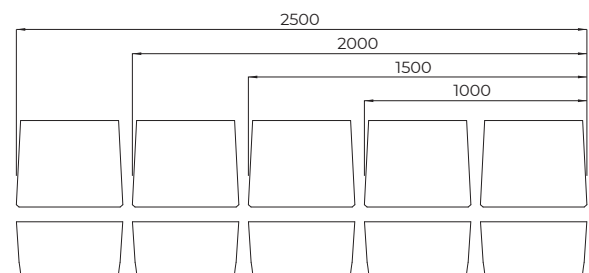

Características · Specifications · Caraterísticas

- Tandem para interior o exterior disponible en 2, 3, 4 y 5 butacas.
- Tandem for in or outdoors available in 2, 3, 4 and 5 seats.
- Tandem para interior ou exterior disponível em 2, 3, 4 e 5 assentos.

Materiales · Materials · Materiais

- Chapa de acero inoxidable y tubo de acero inoxidable.
- Stainless steel sheet and stainless steel tube.
- Chapa de aço inoxidável e tubo de aço inoxidável.

Terminación · Finishes · Acabamento

- Acero inoxidable.
- Stainless steel.
- Aço inoxidável.

Fijación · Mounting · Fixação

- Abulonado al piso, o apoyado sobre topes de goma.
- Bolted to the floor, or supported on rubber pads.
- Parafusado ou apoiado ao piso sobre proteção de borracha.

Accesorios · Accessories · Acessórios

- Apoyabrazos, mesa de vidrio o acero inoxidable.
- Armrests, table of glass or stainless steel.
- Apoia braço, mesa de vidro o aço inoxidável.

Nomen Argentina

Eduardo Sívori 5170 [B1605AVJ]
Munro · Bs As · Argentina
Tel + 54 11 4721 3750

Nomen Mexico

Jorge Jimenez Cantu N° 230 D-14
Col. Joyas del Alba Cuautitlan Izcalli · Edo · Mex · CP 54750
Tel 5868 9680 · 5873 8414 · 5881 5663 | Fax 1113 0691

Nomen Brasil

Av. Dr. João Batista de Almeida Barbosa, nº622
São João da Boa Vista - SP - CEP: 13876-021
Tel/Fax + 55 19 3624 1413 | Cel + 55 19 97403 8177